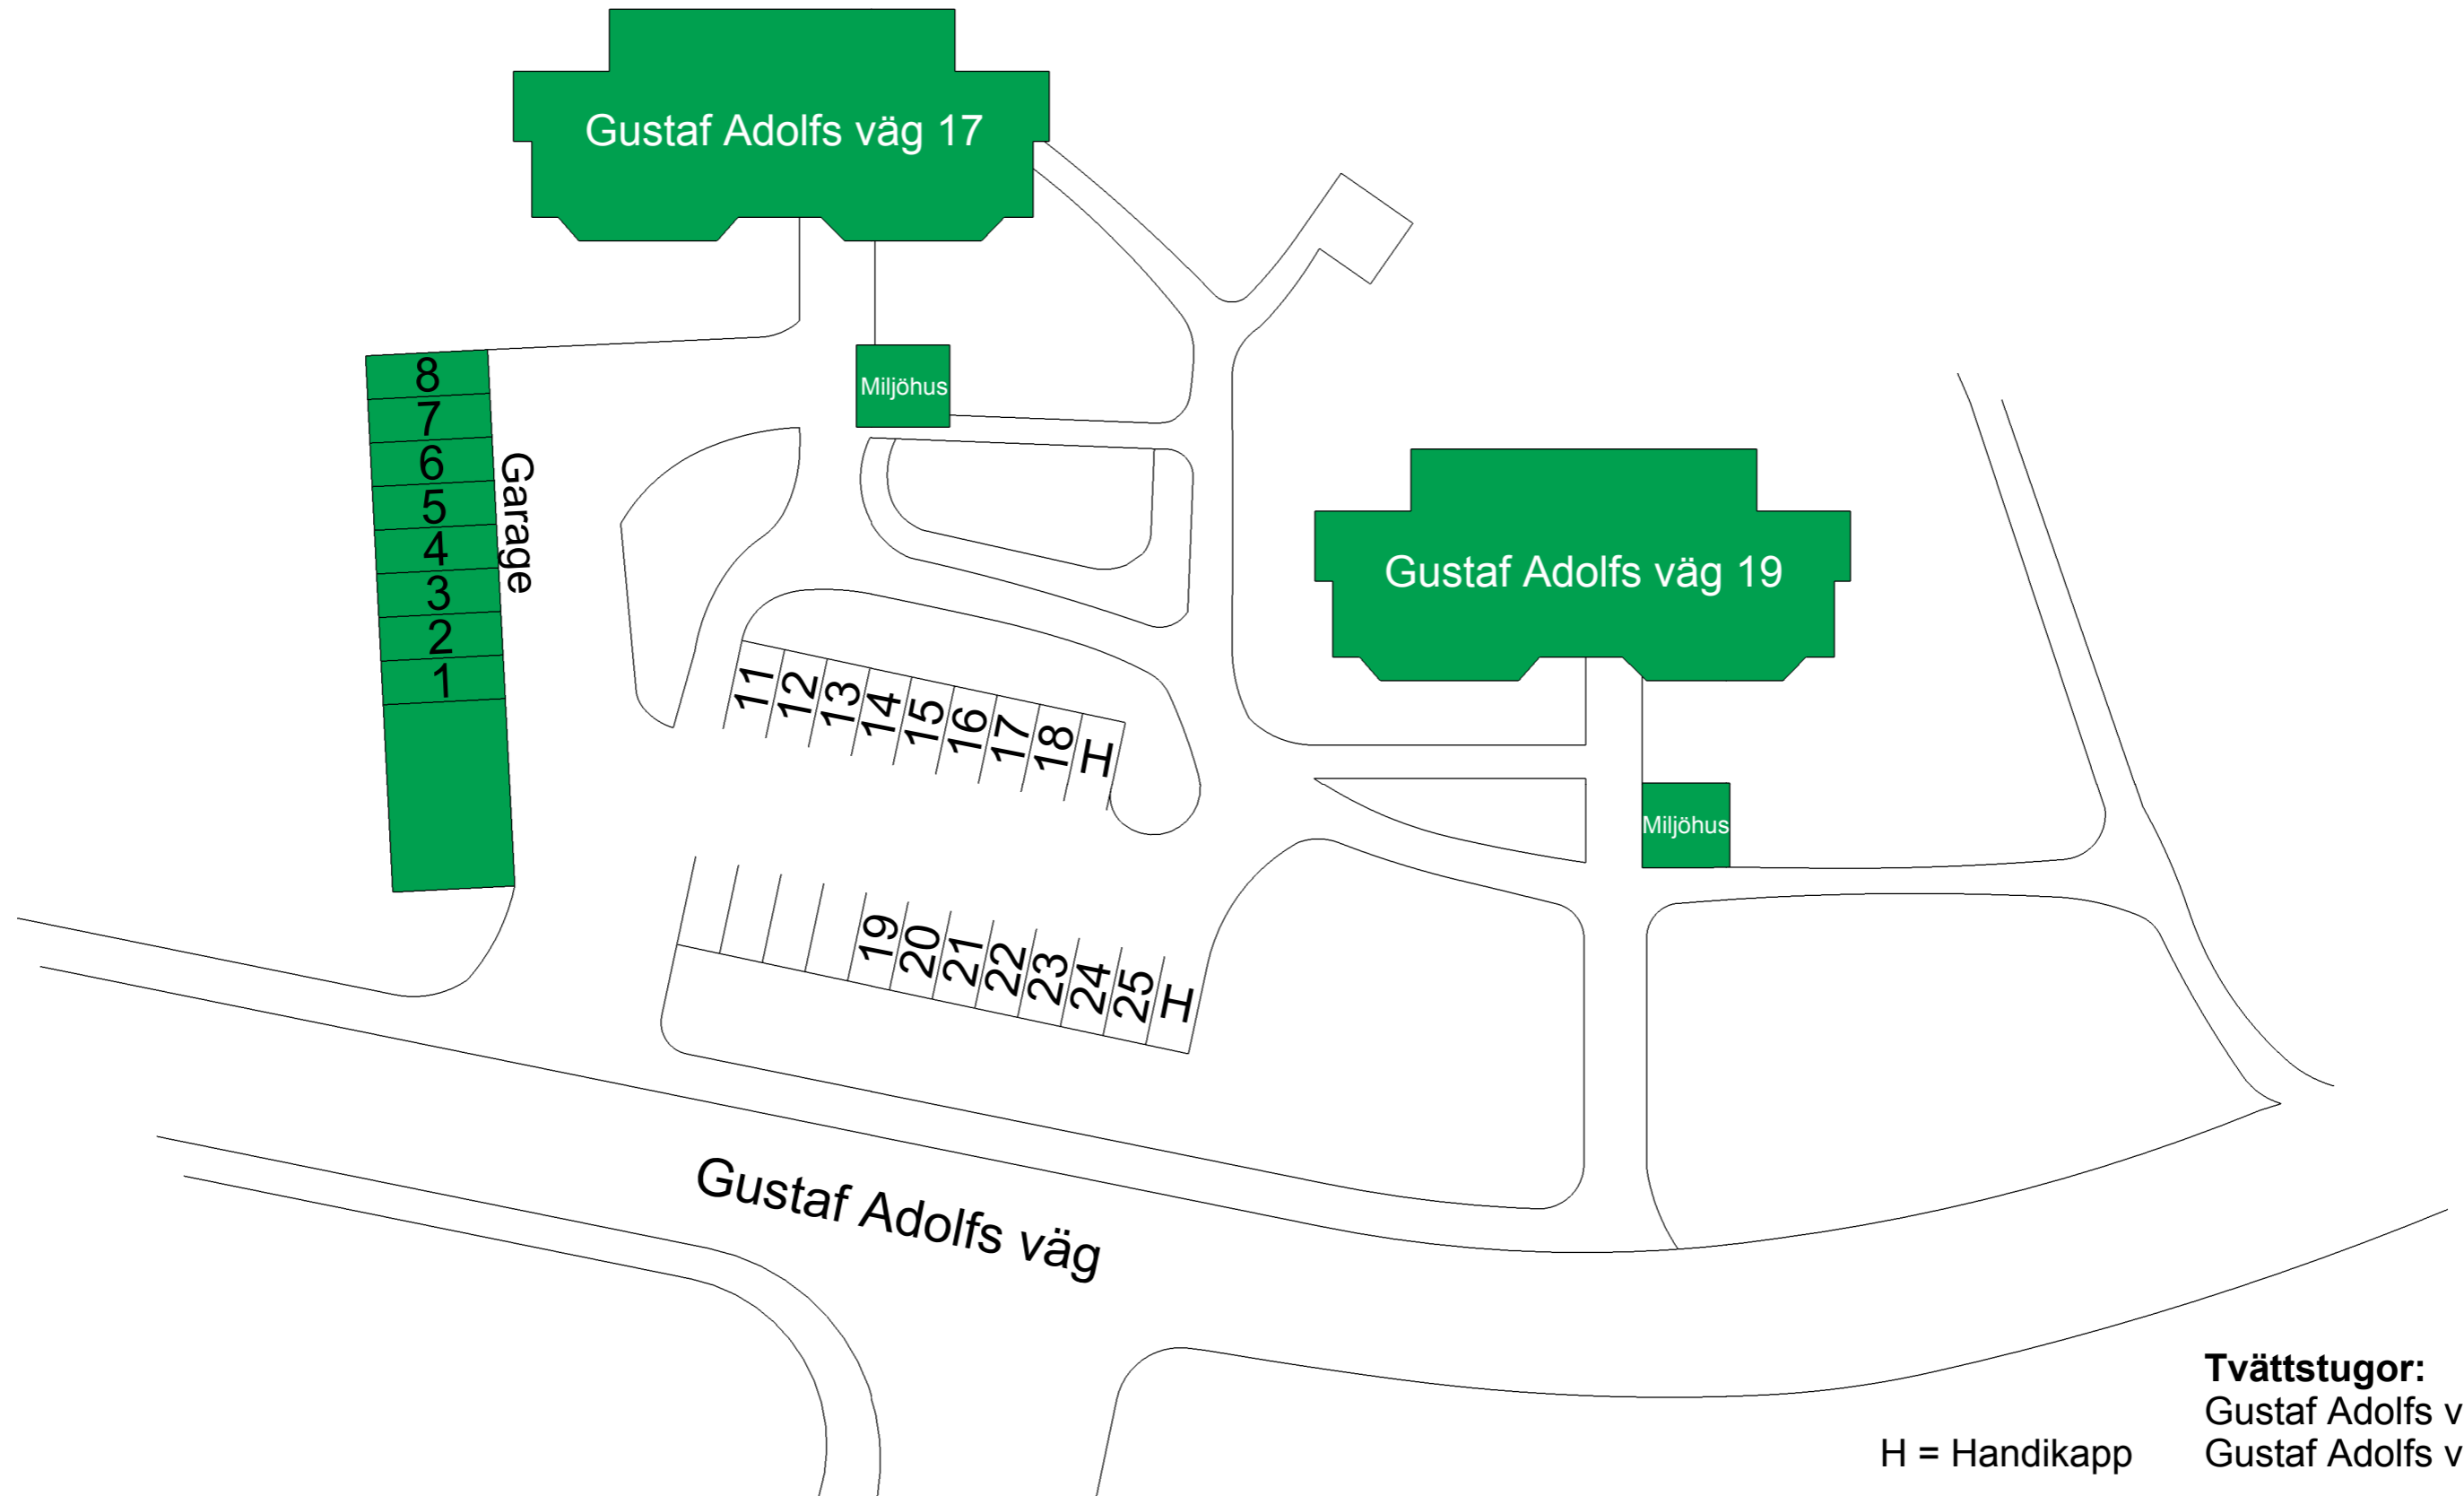

Översiktskarta

Kv. Smaragden

H = Handikapp

Tvättstugor:
Gustaf Adolfs v. 17
Gustaf Adolfs v. 19